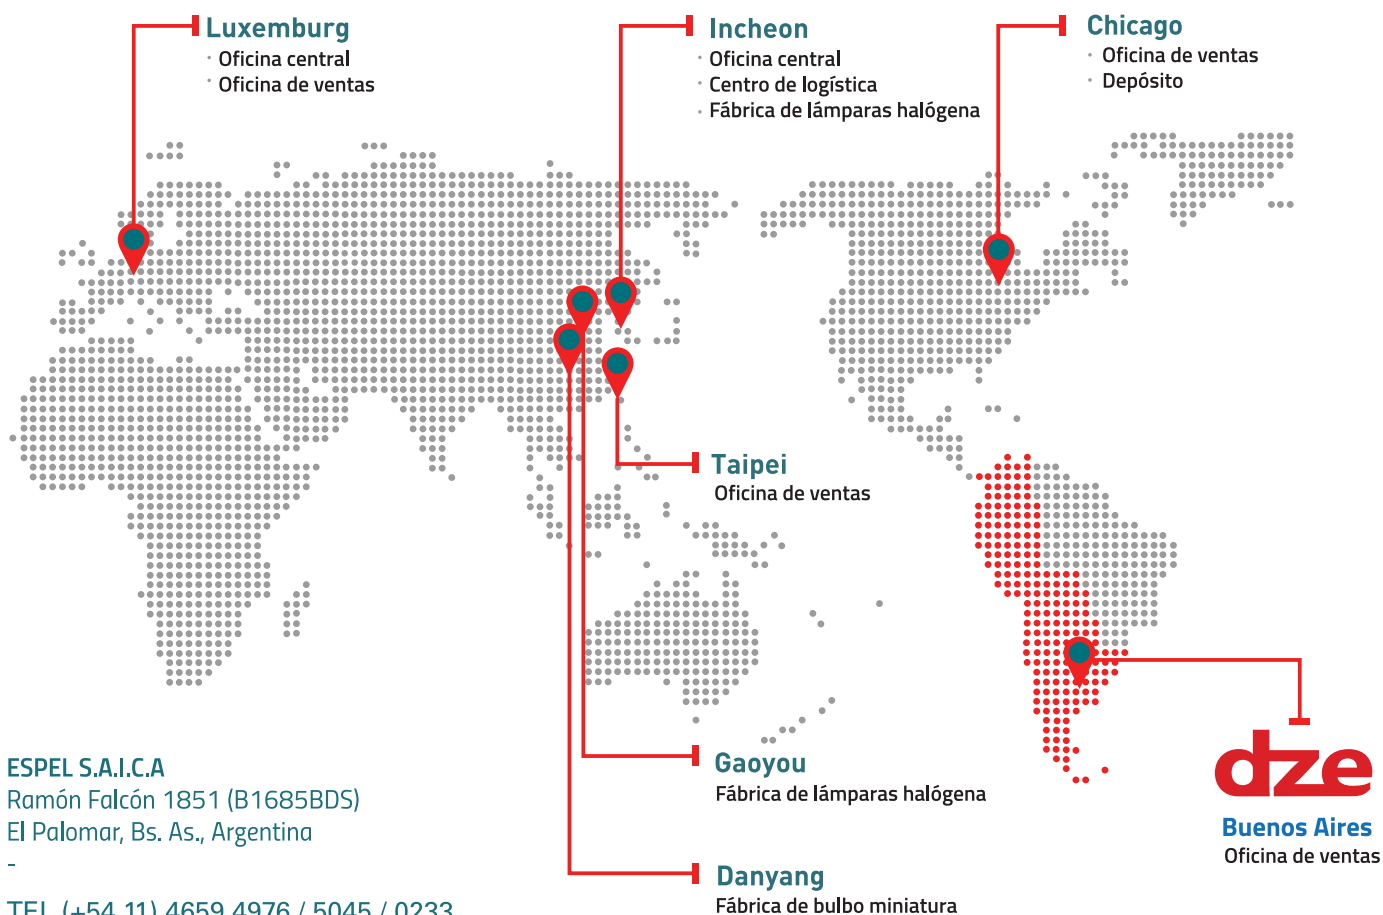

EXCELITE

Más luz y seguridad

DRIVE TO THE TOP

ESPEL S.A.I.C.A
Ramón Falcón 1851 (B1685BDS)
El Palomar, Bs. As., Argentina
-

TEL (+54 11) 4659 4976 / 5045 / 0233
ventas@dze.com.ar
www.dze.com.ar