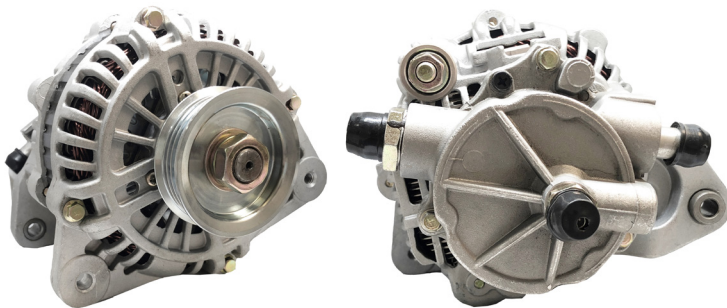

ALT 10390

Ford
Ranger 2.5 Td Maxion
Tourneo 2.5 Td de 1998 a 2000
Transit 2.5 D de 1998 a 2000
Transit 2.5 Di de 1997 a 2000
Transit 2.5 Td de 1997 a 2000
Transit 2.5 Td Eas de 1998 a 2000
Transit 2.5 Tdi de 1997 a 2000
Ranger Td Maxion 2.5
Ldv Convoy 2.5 Tdi 1998
Ldv Convoy 2.5D 1996
Ldv Vh431 2.5 Diesel Turbo de 1998 a 2000

Tensión 12 [V]
Corriente 95 A]
Tipo regulador INTERNO (INTERNAL)
Tipo ventilador INTERNO (INTERNAL)
Depresor SI
Sentido de giro HORARIO (CW)
Polea 4 CANALES

Mitsubishi OEM
A003tn1791
OEM A3TN1791
Reemplazo Bosch OEM
9 124 476 607
Reemplazo Indiel OEM
35214130
OEM A127BV
Reemplazo Lucas OEM
LRB381
OEM LRB00381
Reemplazo Prestolite OEM 20110381
Reemplazo Unipoint ALT-V004
Reemplazo Valeo 440196
Bosch OEM
9-124-476-607
OEM 9120080212
OEM F000ld0116
OEM F042303098
OEM F042.303.098
Delco OEM
1017500
OEM 1086299
OEM 1450953
Ford OEM
98Vb-10K359-Ba