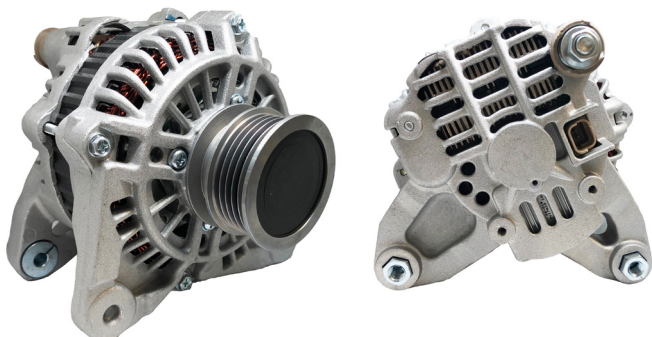

ALT 10382

Renault
Clio DCi
Kangoo DCi
Megane DCi

Tensión 12 [V]
Corriente 110 [A]
Tipo regulador INTERNO (INTERNAL)
Tipo ventilador INTERNO (INTERNAL)
Depresor SI
Sentido de giro HORARIO (CW)
Polea 5 CANALES

Valeo TG11C011 SP
TG11C062
TG11C062 SP
TG11C011
Renault 8200053938
8200667603
7711134728
8200120286
7711135331
8200373636
7701474416
8200100907