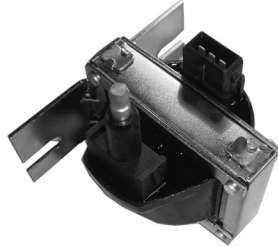

BSE 1009 Renault 77 02 218 586

Renault 19 1.6 (Hasta 1995)
1 salidas 2 fijaciones 3 terminales