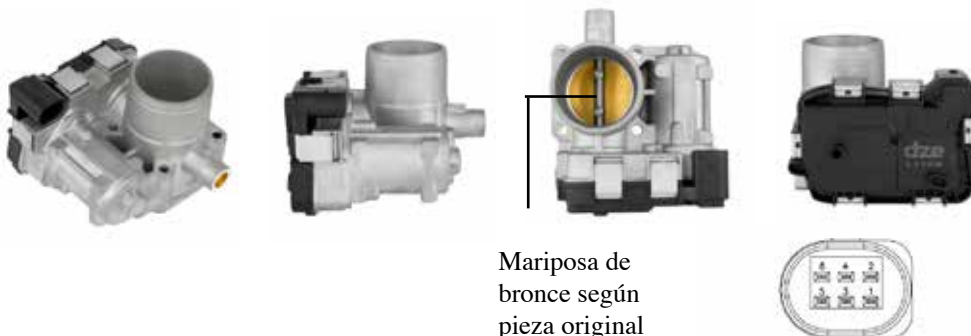

Mariposa de bronce según pieza original

1. Salida Sensor TPS 1	4. Salida Sensor TPS 2
2. Entrada Alimentación +5V	5. Entrada Motor (-)
3. Entrada Motor (+)	6. GND / Masa

CMA 11109

Código Original:

280750085

Citroën

Berlingo 16v 1.6

C3 16v 1.6 - C4 16v 1.6

Xsara Picasso 1.6

Código Original:

1635 Q9

9635884080

Peugeot 206 16v 1.6 - 207 16v 1.6 - 307 16v 1.6 - Partner 16v 1.6