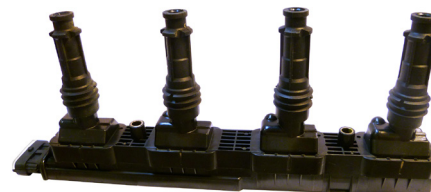

BSE 12752 Renault :93177212 Bosch 0221503472

Renaul Sandero Stepway 1.6
4 salidas 2 fijaciones 6 terminales