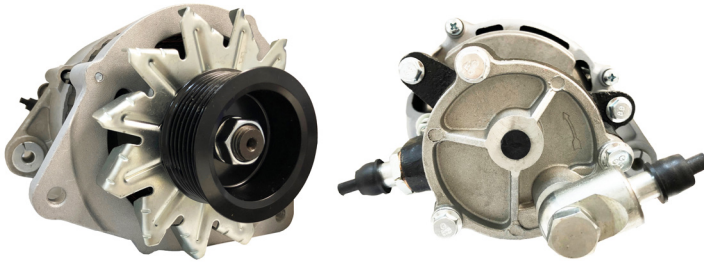

ALT 10396

Tensión 12 [V]
Corriente 85 A]
Tipo regulador INTERNO (INTERNAL)
Tipo ventilador INTERNO (INTERNAL)
Depresor SI
Sentido de giro HORARIO (CW)
Polea 6 CANALES

Reemplazo Bosch OEM

F000LD0100
OEM 9 120 080 226
OEM 9 120 080 212
OEM F000LD0116
OEM F000LD0109

Chevrolet

Blazer 2.5
Blazer 2.8
S10 2.5
S10 2.8

Ford

Ranger 2.8
Ranger 2.5

Mercedes Benz

Sprinter 412
Sprinter 310
Sprinter 312