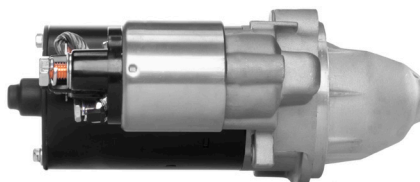

MOA 10297

Tensión 12 [V]
dientes 9
Sentido de giro HORARIO (CW)
Potencia 1200 [W]
Tipo DW

Acura Integra 1.8L - 1834cc de 1992 a 1993

Acura Integra 1.7L - 1678cc de 1992 a 1993

Daewoo Korando 2.30 de 1996 a 1999

Daewoo Musso 2.30 de 1996 a 1999

Daewoo Musso 3.20 de 1996 a 1999

Mercedes Benz

124 C Coupe - 230 CE de 1987 a 1992

124 C Coupe - 220 CE de 1992 a 1993

190 E - 2.5-16 201 de 1988 a 1993

190 E - 2.3 201 de 1986 a 1993

190 E - 1.8 201 de 1990 a 1993

190 E desde 1993

190 1.80 de 1990 a 1993

190 E 2.30 de 1986 a 1993

190 2.00 de 1985 a 1990

190 E - 2.3-16 201 de 1985 a 1988

190 E 2.30 de 1986 a 1991

190 E 2.00 de 1985 a 1993

190 E 2.5-16 de 1988 a 1993

190 E 2.3-16 de 1985 a 1988

190 E - 2.3L - 2299cc de 1985 a 1993

200 E - M 111.940 de 1992 a 1993

200 CE - 2.0 124 de 1990 a 1993

200 E - 2.0 124 de 1992 a 1993

220 E - M 111.960 de 1992 a 1993

230 E - M 111.970 de 1995 a 1997

230 E desde 1993

C 180 - M 111.920 de 1993 a 1995

C 220 - M 111.961 de 1993 a 1996

C 230 T-Modell - M 111.974 de 1996 a 1997

C 180 - M 111.921 de 1995 a 2000

C 180 T-Modell - M 111.921 de 1996 a 2001

C 230 - M 111.974 de 1996 a 1997

C 200 - M 111.945 de 1994 a 2000

Clase C C 180 de 1995 a 2002

Clase C C 220 de 1993 a 1996

Clase C 2.2 202 desde 1993

Clase C C 230 T de 1994 a 1997

Clase C C 200 T de 1996 a 2001

Clase C 1.8 202 desde 1993

Clase C 2.3L - 2295cc de 1993 a 2002

Clase C C 180 T de 1996 a 2000

Clase C 2.2L desde 1993

Clase C C 230 de 1995 a 2000

Clase C C 200 de 1995 a 2000

Clase E 2.2 124 desde 1993

Clase E E 230 de 1995 a 1997

Clase E E 200 T de 1993 a 1996

Clase E E 220 de 1993 a 1998

Clase E E 220 T de 1993 a 1996

Clase E E 230 T de 1996 a 1997

Clase E E 200 de 1993 a 2000

Clase E E 200 de 1993 a 2000

Clase E 2.0 124 desde 1993

Clase M ML 230 de 1997 a 1998

Clase V V 200 de 1997 a 2000

Clase V V 230 de 1996 a 2000

CLK CLASS - 200 de 1997 a 2000

CLK CLASS - 230 Kompressor de 1997 a 2000

CLK 230 - Kompressor Coupe - M 111.975 de 1997 a 2000

CLK CLASS - 200 Kompressor de 1997 a 2000

Kombi 200 T de 1988 a 1989

Kombi 200 TE de 1985 a 1993

Kombi 230 TE de 1985 a 1992

Kombi 220 TE de 1992 a 1993

ML 230 - M 111.977 de 1998 a 2000

Saloon 200 de 1985 a 1990

Saloon 230 E de 1984 a 1993

Saloon 200 E de 1988 a 1993

SLK 230 Kompressor Roadster de 1996 a 2000

SLK CLASS - 2.3L de 1998 a 2000

SLK CLASS - 200 Kompressor de 1996 a 2000

SLK CLASS - 230 Kompressor de 1996 a 2000

SLK CLASS - 200 de 1996 a 2000

Sprinter 214 de 1995 a 2000

Sprinter 414 4x4 de 1997 a 2000

Sprinter 314 de 1995 a 2000

Sprinter 414 de 1996 a 2000

Vito 113 2.00 de 1996 a 1997

Vito 114 2.30 de 1996 a 1997

Nissan Maxima 3.00 i de 1988 a 1994

Maxima 3.0L de 1989 a 1991

Maxima de 1989 a 1990

Ssangyongs Musso 2.00 de 1996 a 1997

Ssangyongs Musso 2.30 de 1996 a 1997

Volkswagen LT 2.30 de 1996 a 1997

Bosch OEM 0-001-107-037

OEM 0-001-107-072

OEM 0-001-107-096

OEM 0-001-107-403

OEM 0-001-108-003

OEM 0-001-108-039

OEM 0-001-108-120

OEM 0-001-108-124

OEM 0-001-108-149

OEM B-001-111-100

OEM B-001-111-143

OEM 0-986-013-010

OEM 0-986-018-850

OEM SR0472N

OEM SR0472X

OEM SR46V

OEM 0-986-016-380

OEM 0-986-013-000

OEM SR0456X

OEM 0-001-107-037

OEM 0-001-107-072

Delco OEM DRS8850

OEM DRS6380

Hella OEM 8EA726075001

OEM 8EA737488001

Lucas OEM LRS00185

OEM S7239