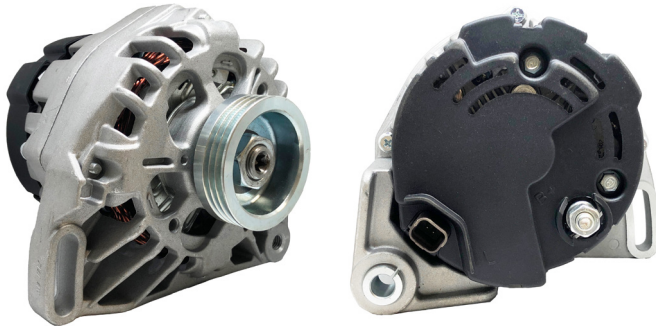

ALTERNADORES - MITSUMA

ALT 10384

Peugeot 206
Renault
Clio 1.2 16V Vers. Ii
Kangoo
Logan
Sandero
Twingo

Tensión 12 [V]
Corriente 70 [A]
Tipo regulador INTERNO (INTERNAL)
Tipo ventilador INTERNO (INTERNAL)
Depresor NO
Sentido de giro HORARIO (CW)
Polea 3 CANALES

Nissan OEM
2310000Q1J
OEM 2310000QA0
Reemplazo Valeo OEM
A11V1110
OEM 2543550B
OEM SG7S070
OEM SG7S012
Renault OEM
8200660045
OEM 7711134752
OEM 8200060816
OEM 8200065730
OEM 8200064344
Peugeot OEM
5705AT