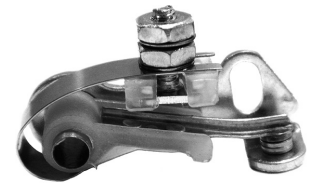

PLA 625RV

Código Original: **2098057**
Dodge 1500 -
Valiant I-IV-Dodge Polara-
Coronado- Ventilado