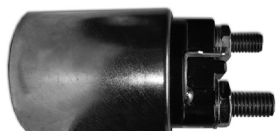

SAR 7714

Código Original: **23.0840** (Arranque Indiel)

GM Pick Up D20 c/m Maxion S4