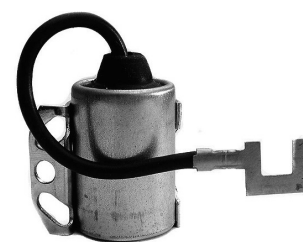

CON 555

Código Original: **R DC 34**
Ford Falcon - Chevrolet