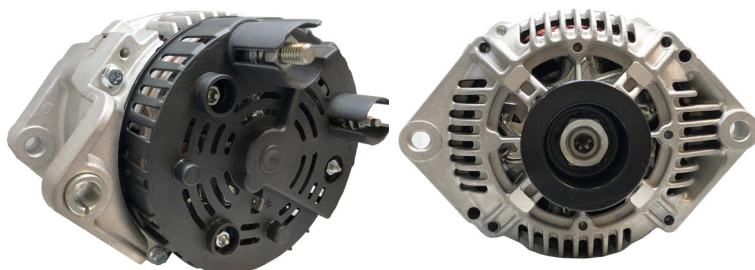

ALT 10395

Tensión 12 [V]

Corriente 110 A]

Tipo regulador INTERNO (INTERNAL)

Tipo ventilador INTERNO (INTERNAL)

Depresor NO

Sentido de giro HORARIO (CW)

Polea 6 CANALES

Fiat OEM 98490186

Fiat Ducato TD 2.5

Fiat Ducato TD 2.8

Reemplazo Bosch OEM

986042171

Reemplazo Lucas OEM

LRB00298

OEM LRB298

Reemplazo Valeo OEM

2541769C

OEM 2541679C

OEM A13V173

OEM 439065

OEM 2541679

OEM 436636