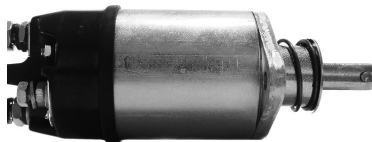

SAR 777

12 Volts

Código Original: **35640428**

Fiat Tractor 700-800 - Motor C03
1973 → - Indiel