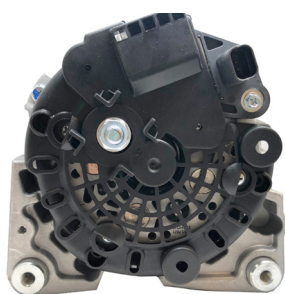

## ALT 10376

**Renault**

Duster motor K4M / K7M 1.6

Logan motor K4M / K7M 1.6

Sandero motor K4M / K7M 1.6

**Tensión** 12 [V]  
**Corriente** 90[A]  
**Tipo regulador** INTERNO (INTERNAL)  
**Tipo ventilador** INTERNO (INTERNAL)  
**Depresor** NO  
**Sentido de giro** HORARIO (CW)  
**Polea** 6 CANALES