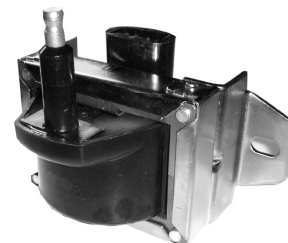

BSE 10097 Renault 77 01 041 607, 77 00 863 020 , 77 00 850 999 Sagem 2 526 051 A, 2 526 110 A
Volvo 70863020-7

Renault Megane 1.6i, Laguna 2.0i 16V
Volvo S40 1.8i - 16V/ 2.0i -16V
V40 1.8i - 16V/ 2.0i - 16V
2 salidas 3 fijaciones 3 terminales