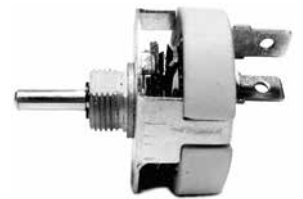

VAR 5617

Reostato para luces de tablero
Código Original: 80BR-13K-752B
Ford Taunus