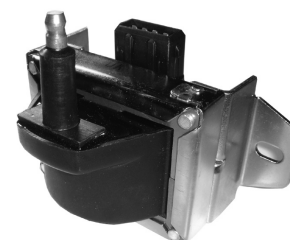

BSE 10094 Citroën 5970 45, 96035284, 9603528480 Peugeot 5970 45 Ducellier 2256026A
Lucas DLB 233 Marelli BAE507BK, 06705738010, 06705754010
Sagem 2 526 026, 2 526 026 A Valeo 2256026, 245039, CD330

Peugeot 106 1.0 1.1 1.1i 1.4 1.4i 91
205 1.0 1.1 90
306, 405, Partner
606 2.0 90-91
Citroën AX 1.0 1.1 1.3 1.4 91,
Berlingo, XM, ZX 1.1 1.4 91
1 salidas 4 fijaciones 4 terminales

BSE 10095 Delco Remy 03474232, 03474282 GM 03474232, 03474282, 90449740, 90510387
Lucas DLB 703, DLB 305 Sagem 2526050, 2526050A Ducellier 2526050, 2526050A
Opel 1208002, 1208004, 1208048 Valeo 2526050, CD339, 245043

General Motors Astra 1.6i 91
Corsa 1.2 1.3i 1.6i 82
Kadett 1.2, 1.3, 1.6, 1.6i
Vectra 1.6
1 salidas 2 fijaciones 4 terminales

BSE 10096 Citroën 97531206 Peugeot 5970 42, 9601051380 Marelli BAE507AK, 60705701,
06705738010, 60705738 Ducellier 2526009, 2526009A Valeo 2526009, CD321
Delco Remy 03474233 Lucas DLB 206 Sagem 2 526 009, 2 526 009 A

Peugeot 205 1.1 1.3 1.4 1.6i 88
309 1.1 1.3 1.5 1.6 88
405 1.6 1.9 87
Citroën BX 1.6, 1.9, 83
C15
1 salidas 2 fijaciones 4 terminales

BSE 10097 Renault 77 01 041 607, 77 00 863 020 , 77 00 850 999 Sagem 2 526 051 A, 2 526 110 A
Volvo 70863020-7

Renault Megane 1.6i, Laguna 2.0i 16V
Volvo S40 1.8i - 16V/ 2.0i -16V
V40 1.8i - 16V/ 2.0i - 16V
2 salidas 3 fijaciones 3 terminales

BSE 10098 Citroën 96041378 Peugeot 5970 47 Ducellier 2526024A Fiat 9604137880
Sagem 2 526 024, 2 526 024 A Valeo 245038, CD326

Citroën XM 2.0L INJ 89 Jumper
Fiat Ducato
Peugeot 605 2.0 90-91 Boxer
1 salidas 2 fijaciones 4 terminales