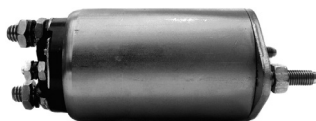

## SAR 750

12 Volts

Código Original: **35640402**

Ford Falcon, Camión F350, F600 →77- Indiel

Chevrolet 400, Chevy → 72 - Indiel