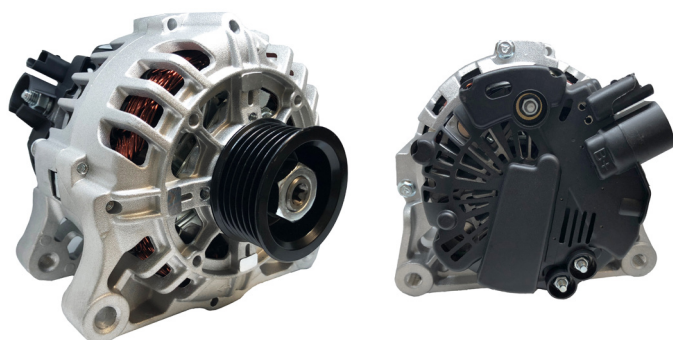

ALT 10383

Citroen
Berlingo 1.4 2002
Berlingo 1.6 2002
C3 1.4 2002
C3 1.6 2002
C4 1.4 2004
C4 1.6 2004
Xsara 1.6 2000
Peugeot
1007 1.4 2005
1007 1.6 2005
206 1.1I 1998
206 1.4I 1998
206 1.6I 1998
206 2.0 S16 2000
206 1.4 2010
307 1.4 2000
Partner 1.4 2003
Partner 1.6 2003 AC

Tensión 12 [V]
Corriente 90 [A]
Tipo regulador INTERNO (INTERNAL)
Tipo ventilador INTERNO (INTERNAL)
Depresor NO
Sentido de giro HORARIO (CW)
Polea 6 CANALES

Fiat OEM 9638275480
OEM 9638275380
OEM 9649611380
OEM 77747925
Reemplazo Magneti Marelli
OEM 63321828
OEM 63341733
OEM 63321733
Reemplazo Valeo OEM
SG7S015
OEM SG8B021
OEM TG7S014
OEM SG10B022
OEM SG9B063
OEM TG9B024
OEM A11VI106
OEM A13VI276
OEM SG9B066
OEM TG9B045
OEM A13VI236
OEM A13VI277
OEM 440277
OEM A13VI242
OEM TG9B028
OEM A11VI99
OEM A11VI109
OEM TG7S010