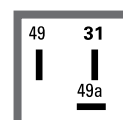

DESTELLADORES - Mercedes Benz

Código DZE	Código Original
DES 863	A0025445432