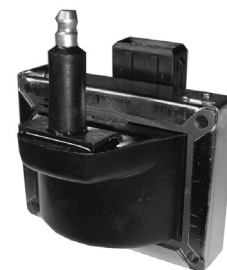

BSE 10094 Citroën 5970 45, 96035284, 9603528480 Peugeot 5970 45 Ducellier 2256026A
Lucas DLB 233 Marelli BAE507BK, 06705738010, 06705754010
Sagem 2 526 026, 2 526 026 A Valeo 2256026, 245039, CD330

Peugeot 106 1.0 1.1 1.1i 1.4 1.4i 91
205 1.0 1.1 90
306, 405, Partner
606 2.0 90-91
Citroën AX 1.0 1.1 1.3 1.4 91,
Berlingo, XM, ZX 1.1 1.4 91
1 salidas 4 fijaciones 4 terminales

BSE 10095 Delco Remy 03474232, 03474282 GM 03474232, 03474282, 90449740, 90510387
Lucas DLB 703, DLB 305 Sagem 2526050, 2526050A Ducellier 2526050, 2526050A
Opel 1208002, 1208004, 1208048 Valeo 2526050, CD339, 245043

General Motors Astra 1.6i 91
Corsa 1.2 1.3i 1.6i 82
Kadett 1.2, 1.3, 1.6, 1.6i
Vectra 1.6
1 salidas 2 fijaciones 4 terminales