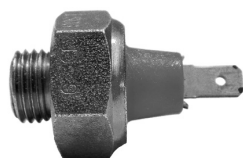

VAR 3000

Bulbo de Presión de Aceite
Código Original: **88AR 9278 A**
Ford Escort