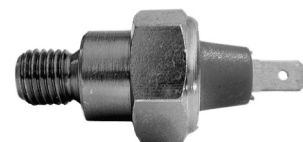

VAR 3004

Bulbo de Presión de Aceite
Citroën 3CV