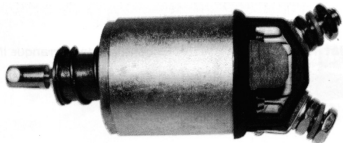

**SAR 777**

12 Volts

Código Original: **35640428**  
 Fiat Tractor 700-800 - Motor C03  
 1973 → - Indiel

**SAR 791**

12 Volts

Peugeot 505 - Paris Rhone

**SAR 793**

12 Volts