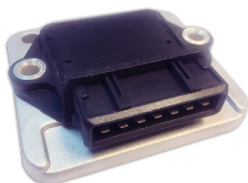

IGN 10919

Reemplazo Bosch 0227100143 / 0227100147 / 0227100142
Reemplazo Lucas DAB-402
Reemplazo Magneti Marelli 940038503
Reemplazo Valeo 245521 / 2595009
Volkswagen 191905351B
Volkswagen 191905351C
Volkswagen 191905351A
Volkswagen 191905351

Volkswagen Saveiro
Volkswagen Senda
Volkswagen Gol / Golf
Volkswagen Passat
Volkswagen Quantum
Ford Escort