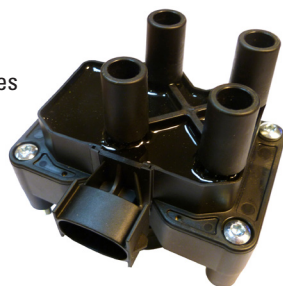

BSE 12753 Ford :988F-12029-AD Mazda:1E031810X
Reemplazo Bosch 0221503490

Ford EcoSport 1.6
Ford Fiesta
Ford Focus i 2.0
Ford Ka i 1.6
4 salidas 4 fijaciones 3 terminales