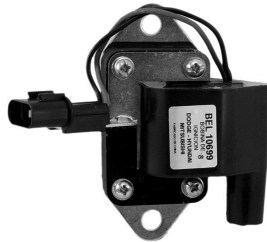

BSE 10699 GM F-088 / DLJ230 / E-569 Hyundai 27301-22000 / 27301-24510 / 27301-02502 / 27301-24000 Mitsubishi MD114994 / MD111950 / MD120167

GM
Dodge
Hyundai
Mitsubishi
Nissan
Plymouth
1 salidas 2 fijaciones 2 terminales