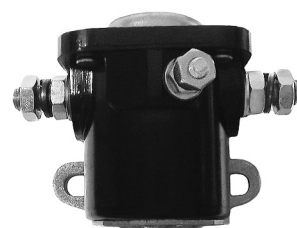

Universal sin pulsador