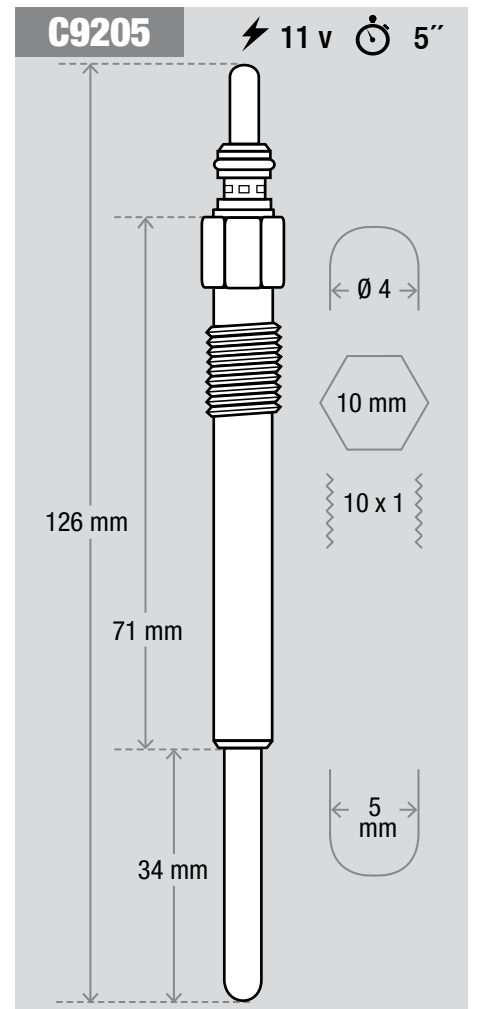

COBALT

Catálogo de aplicaciones
Imágenes

C9210 ⌚ 5" ⚡ 11,5 v

M 4

10 mm

10 x 1

146 mm

96 mm

35 mm

5 mm

4.5 mm

C9211 ⚡ 11 v ⌚ 5"

∅ 4

10 mm

10 x 1

99 mm

53 mm

25 mm

5 mm

C9213 ⚡ 11 v ⌚ 5"

∅ 4

10 mm

10 x 1

148 mm

∅ 4

10 mm

10 x 1

5 mm

4.5 mm

C9221 ⚡ 11 v ⌚ 5"

M 4

12 mm