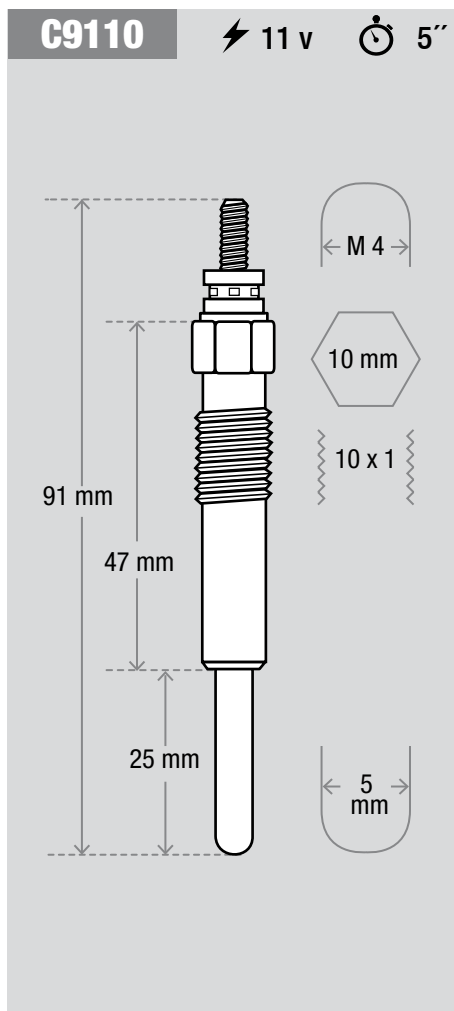

COBALT

Catálogo de aplicaciones
Imágenes

C9210 ⌚ 5" ⚡ 11,5 v

M 4

10 mm

10 x 1

146 mm

96 mm

35 mm

5 mm

4.5 mm

C9211 ⚡ 11 v ⌚ 5"

∅ 4

10 mm

10 x 1

99 mm

53 mm

25 mm

5 mm

C9213 ⚡ 11 v ⌚ 5"

∅ 4

10 mm

10 x 1

148 mm

∅ 4

10 mm

10 x 1

5 mm

4.5 mm

C9221 ⚡ 11 v ⌚ 5"

M 4

12 mm