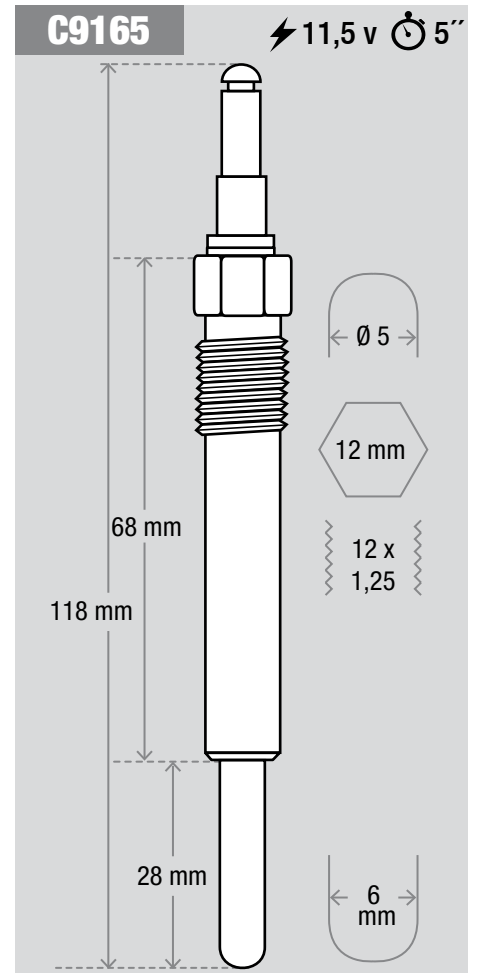

COBALT

Catálogo de aplicaciones
Imágenes

C9210 ⌚ 5" ⚡ 11,5 v

M 4

10 mm

10 x 1

146 mm

96 mm

35 mm

5 mm

4.5 mm

C9211 ⚡ 11 v ⌚ 5"

∅ 4

10 mm

10 x 1

99 mm

53 mm

25 mm

5 mm

C9213 ⚡ 11 v ⌚ 5"

∅ 4

10 mm

10 x 1

148 mm

∅ 4

10 mm

10 x 1

5 mm

4.5 mm

C9221 ⚡ 11 v ⌚ 5"

M 4

12 mm