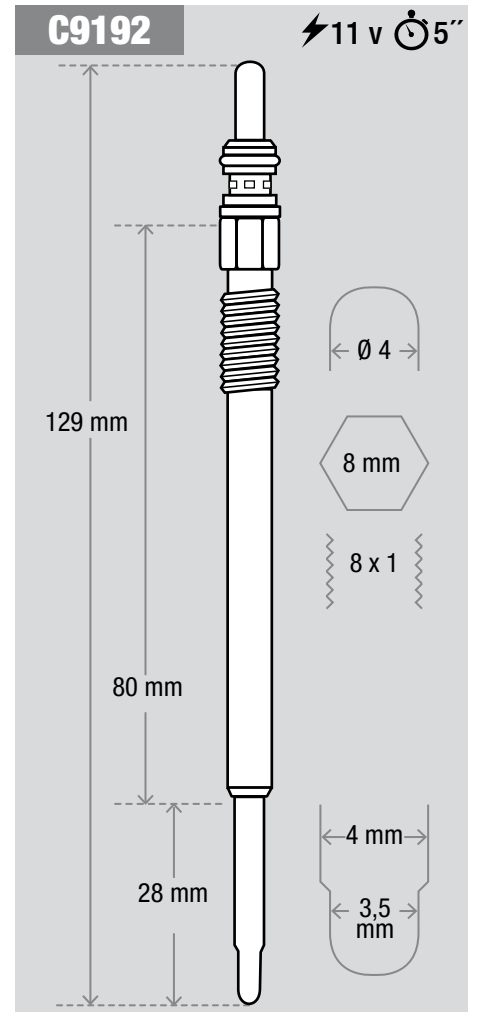

COBALT

Catálogo de aplicaciones
Imágenes

C9210 ⌚ 5" ⚡ 11,5 v

M 4

10 mm

10 x 1

146 mm

96 mm

35 mm

5 mm

4.5 mm

C9211 ⚡ 11 v ⌚ 5"

∅ 4

10 mm

10 x 1

99 mm

53 mm

25 mm

5 mm

C9213 ⚡ 11 v ⌚ 5"

∅ 4

10 mm

10 x 1

148 mm

∅ 4

10 mm

10 x 1

5 mm

4.5 mm

C9221 ⚡ 11 v ⌚ 5"

M 4

12 mm