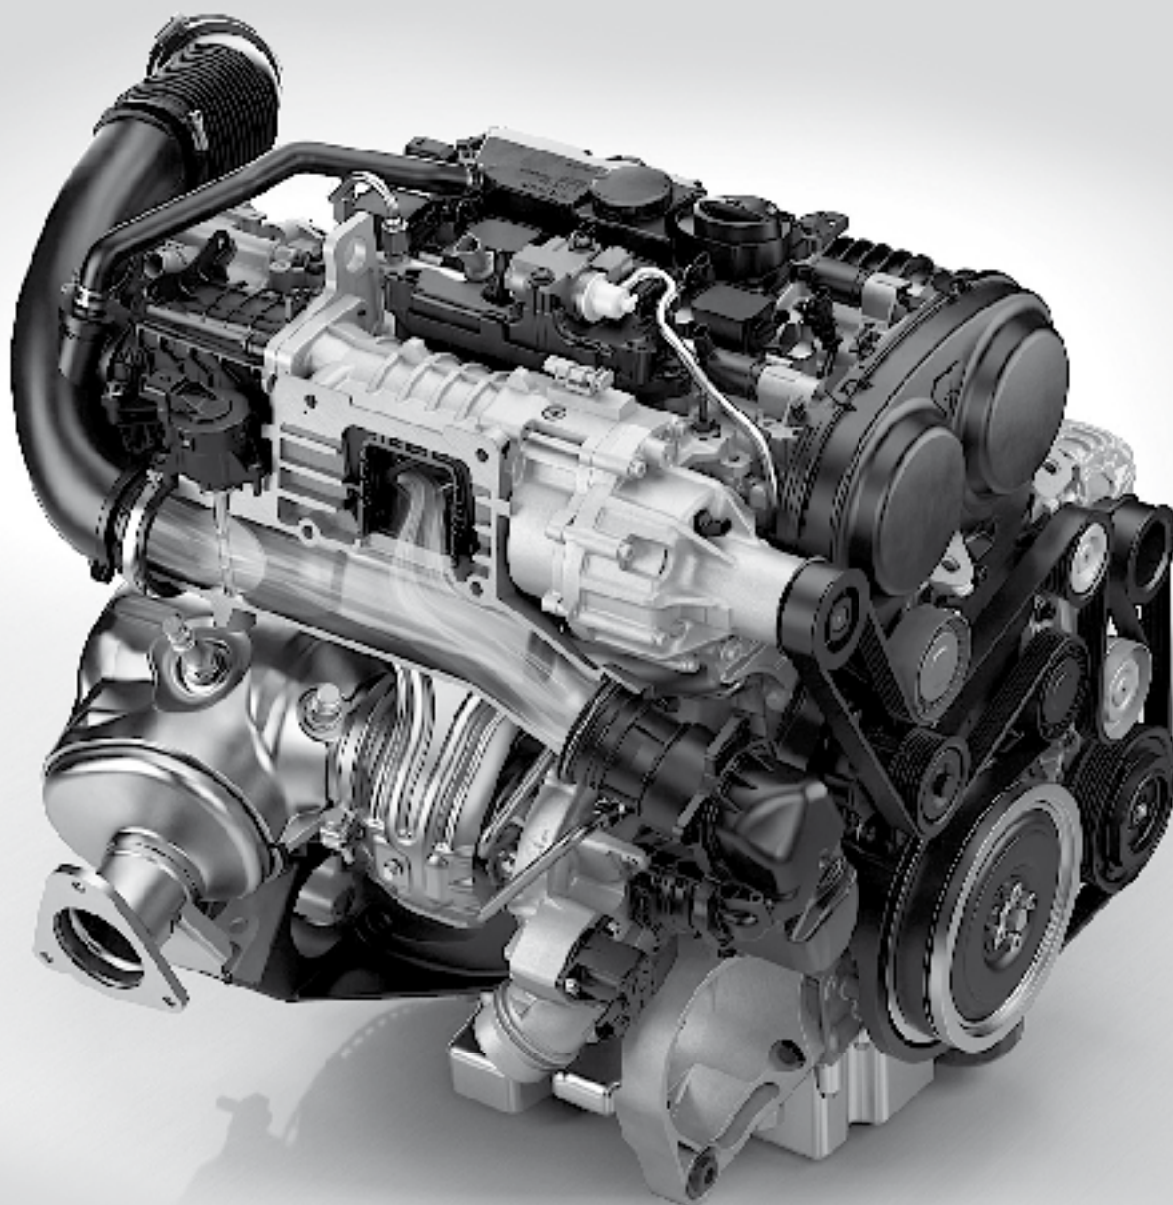

Catálogo de aplicaciones
Aplicaciones