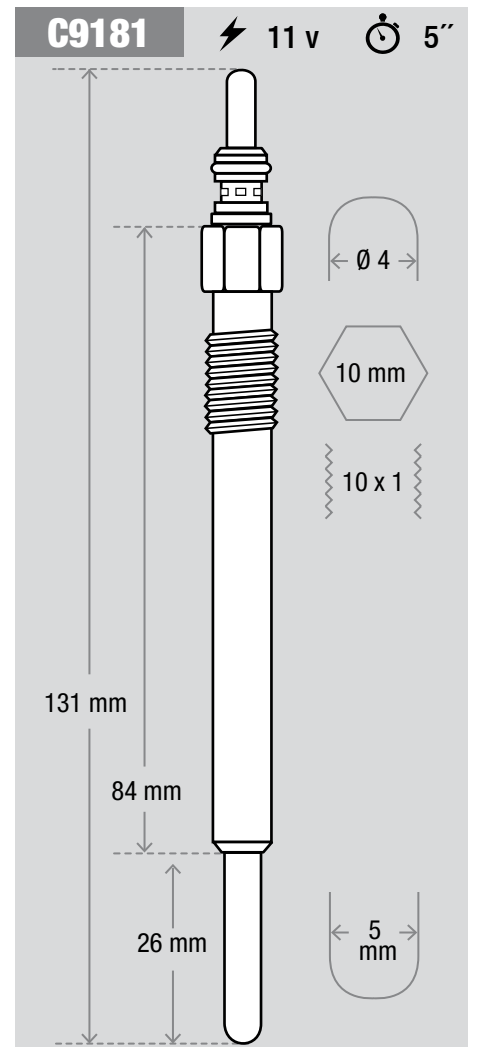

COBALT

Catálogo de aplicaciones
Imágenes

C9210 ⌚ 5" ⚡ 11,5 v

M 4

10 mm

10 x 1

146 mm

96 mm

35 mm

5 mm

4.5 mm

C9211 ⚡ 11 v ⌚ 5"

∅ 4

10 mm

10 x 1

99 mm

53 mm

25 mm

5 mm

C9213 ⚡ 11 v ⌚ 5"

∅ 4

10 mm

10 x 1

148 mm

∅ 4

10 mm

10 x 1

5 mm

4.5 mm

C9221 ⚡ 11 v ⌚ 5"

M 4

12 mm