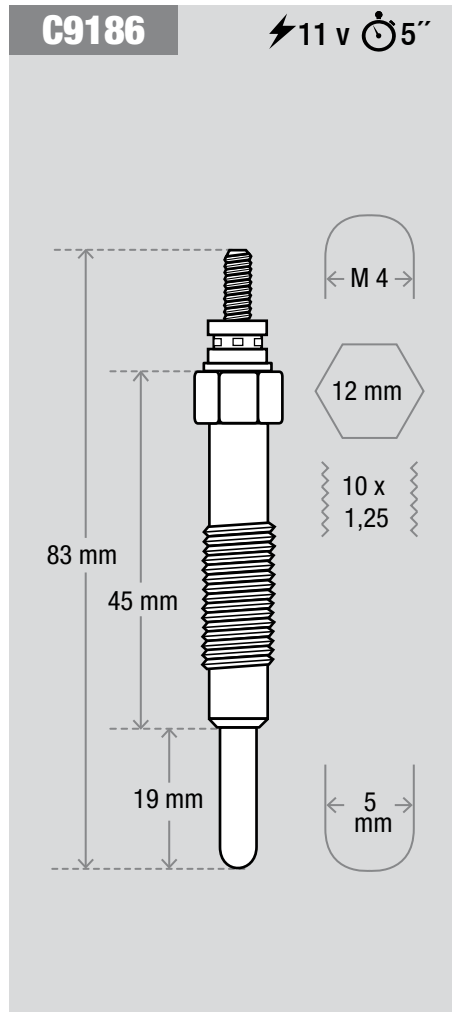

COBALT

Catálogo de aplicaciones
Imágenes

C9210 ⌚ 5" ⚡ 11,5 v

M 4

10 mm

10 x 1

146 mm

96 mm

35 mm

5 mm

4.5 mm

C9211 ⚡ 11 v ⌚ 5"

∅ 4

10 mm

10 x 1

99 mm

53 mm

25 mm

5 mm

C9213 ⚡ 11 v ⌚ 5"

∅ 4

10 mm

10 x 1

148 mm

∅ 4

10 mm

10 x 1

5 mm

4.5 mm

C9221 ⚡ 11 v ⌚ 5"

M 4

12 mm