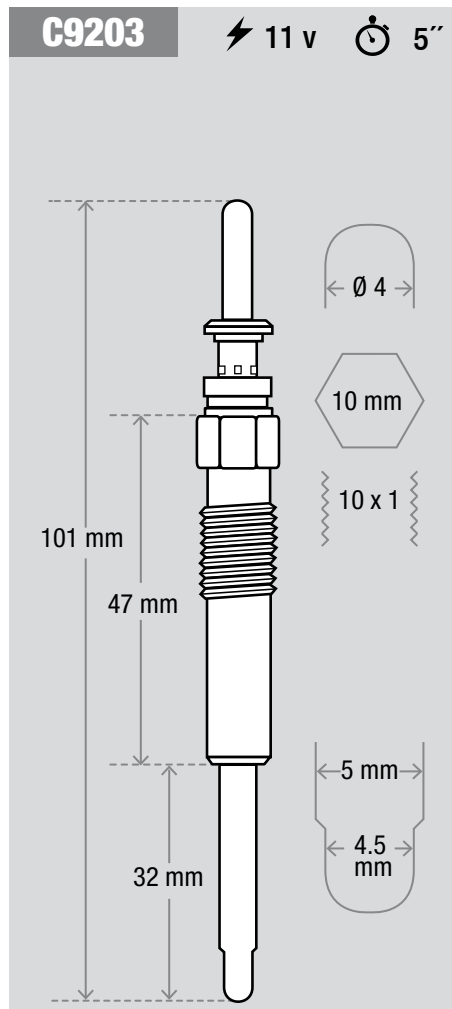

COBALT

Catálogo de aplicaciones
Imágenes

C9210 ⌚ 5" ⚡ 11,5 v

M 4

10 mm

10 x 1

146 mm

96 mm

35 mm

5 mm

4.5 mm

C9211 ⚡ 11 v ⌚ 5"

∅ 4

10 mm

10 x 1

99 mm

53 mm

25 mm

5 mm

C9213 ⚡ 11 v ⌚ 5"

∅ 4

10 mm

10 x 1

148 mm

∅ 4

10 mm

10 x 1

5 mm

4.5 mm

C9221 ⚡ 11 v ⌚ 5"

M 4

12 mm