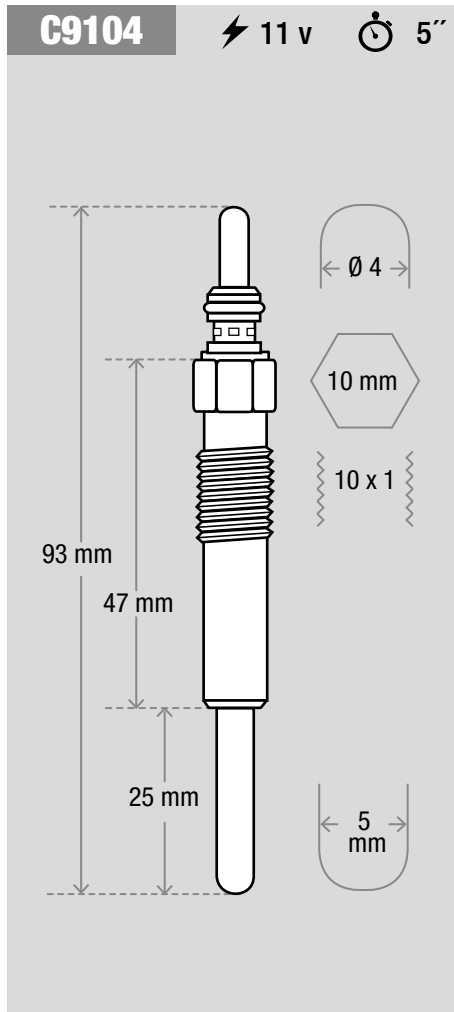

COBALT

Catálogo de aplicaciones
Imágenes

C9210 ⌚ 5" ⚡ 11,5 v

M 4

10 mm

10 x 1

146 mm

96 mm

35 mm

5 mm

4.5 mm

C9211 ⚡ 11 v ⌚ 5"

∅ 4

10 mm

10 x 1

99 mm

53 mm

25 mm

5 mm

C9213 ⚡ 11 v ⌚ 5"

∅ 4

10 mm

10 x 1

148 mm

∅ 4

10 mm

10 x 1

5 mm

4.5 mm

C9221 ⚡ 11 v ⌚ 5"

M 4

12 mm