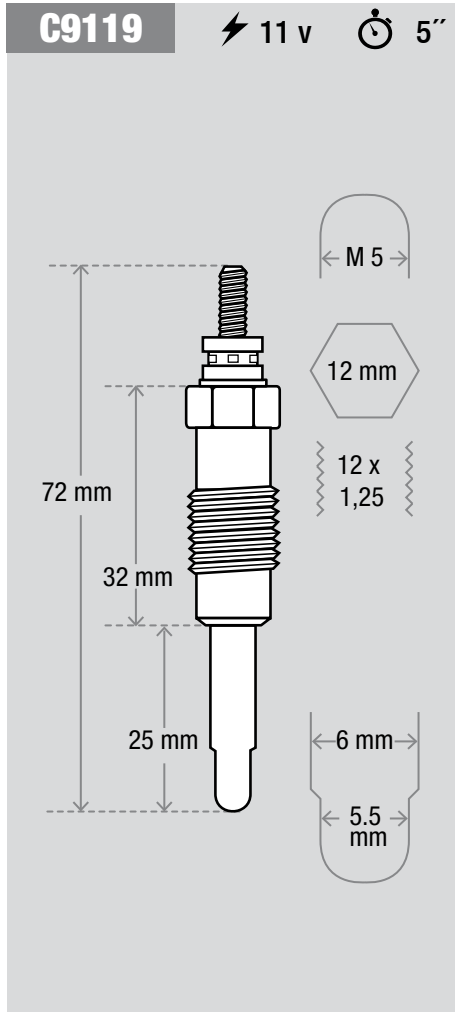

COBALT

Catálogo de aplicaciones
Imágenes

C9210 ⌚ 5" ⚡ 11,5 v

M 4

10 mm

10 x 1

146 mm

96 mm

35 mm

5 mm

4.5 mm

C9211 ⚡ 11 v ⌚ 5"

∅ 4

10 mm

10 x 1

99 mm

53 mm

25 mm

5 mm

C9213 ⚡ 11 v ⌚ 5"

∅ 4

10 mm

10 x 1

148 mm

∅ 4

10 mm

10 x 1

5 mm

4.5 mm

C9221 ⚡ 11 v ⌚ 5"

M 4

12 mm