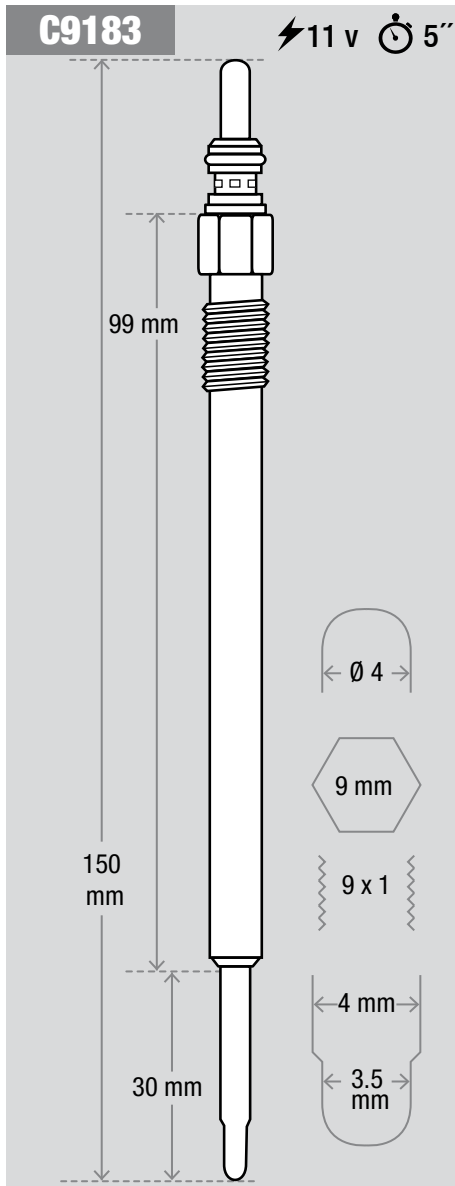

COBALT

Catálogo de aplicaciones
Imágenes

C9210 ⌚ 5" ⚡ 11,5 v

M 4

10 mm

10 x 1

146 mm

96 mm

35 mm

5 mm

4.5 mm

C9211 ⚡ 11 v ⌚ 5"

∅ 4

10 mm

10 x 1

99 mm

53 mm

25 mm

5 mm

C9213 ⚡ 11 v ⌚ 5"

∅ 4

10 mm

10 x 1

148 mm

∅ 4

10 mm

10 x 1

5 mm

4.5 mm

C9221 ⚡ 11 v ⌚ 5"

M 4

12 mm