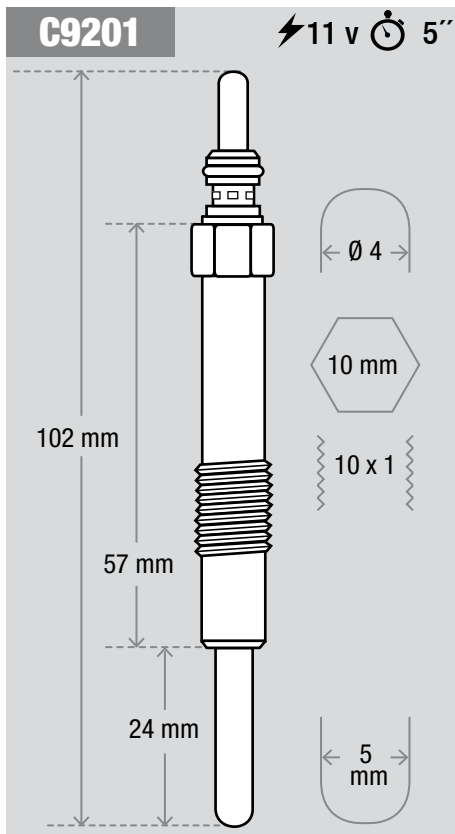

COBALT

Catálogo de aplicaciones
Imágenes

C9210 ⌚ 5" ⚡ 11,5 v

M 4

10 mm

10 x 1

146 mm

96 mm

35 mm

5 mm

4.5 mm

C9211 ⚡ 11 v ⌚ 5"

∅ 4

10 mm

10 x 1

99 mm

53 mm

25 mm

5 mm

C9213 ⚡ 11 v ⌚ 5"

∅ 4

10 mm

10 x 1

148 mm

∅ 4

10 mm

10 x 1

5 mm

4.5 mm

C9221 ⚡ 11 v ⌚ 5"

M 4

12 mm