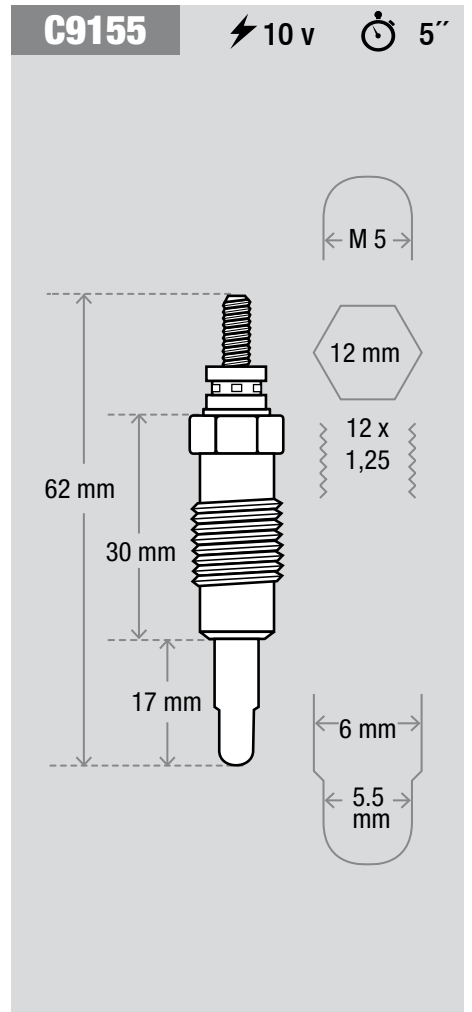

COBALT

Catálogo de aplicaciones
Imágenes

C9210 ⌚ 5" ⚡ 11,5 v

M 4

10 mm

10 x 1

146 mm

96 mm

35 mm

5 mm

4.5 mm

C9211 ⚡ 11 v ⌚ 5"

∅ 4

10 mm

10 x 1

99 mm

53 mm

25 mm

5 mm

C9213 ⚡ 11 v ⌚ 5"

∅ 4

10 mm

10 x 1

148 mm

∅ 4

10 mm

10 x 1

5 mm

4.5 mm

C9221 ⚡ 11 v ⌚ 5"

M 4

12 mm