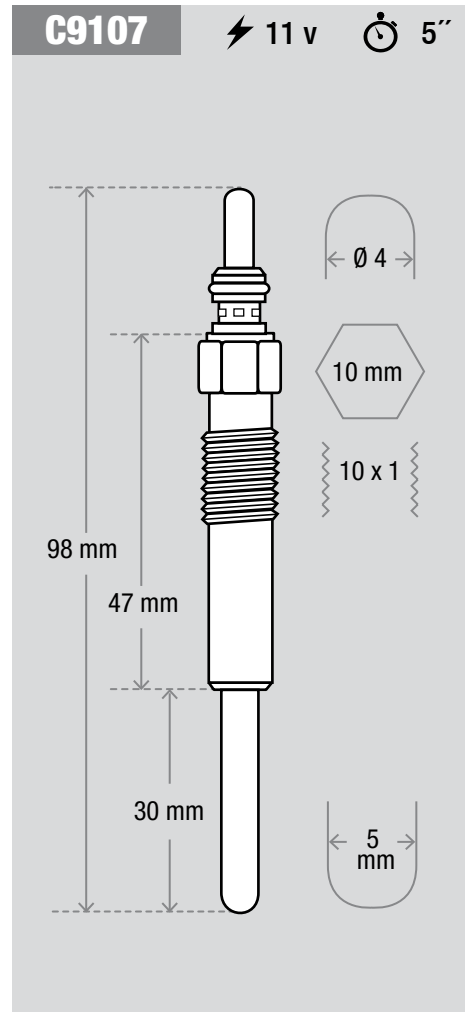

COBALT

Catálogo de aplicaciones
Imágenes

C9210 ⌚ 5" ⚡ 11,5 v

M 4

10 mm

10 x 1

146 mm

96 mm

35 mm

5 mm

4.5 mm

C9211 ⚡ 11 v ⌚ 5"

∅ 4

10 mm

10 x 1

99 mm

53 mm

25 mm

5 mm

C9213 ⚡ 11 v ⌚ 5"

∅ 4

10 mm

10 x 1

148 mm

∅ 4

10 mm

10 x 1

5 mm

4.5 mm

C9221 ⚡ 11 v ⌚ 5"

M 4

12 mm