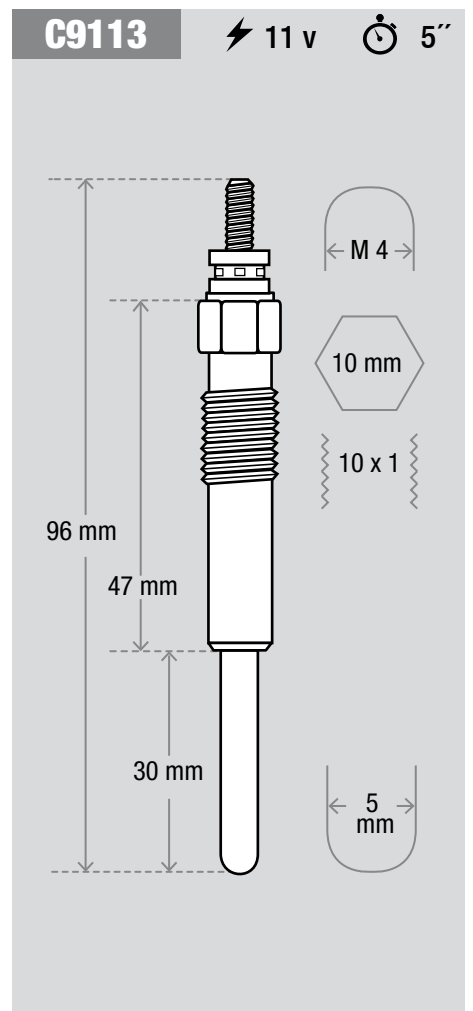

COBALT

Catálogo de aplicaciones
Imágenes

C9210 ⌚ 5" ⚡ 11,5 v

M 4

10 mm

10 x 1

146 mm

96 mm

35 mm

5 mm

4.5 mm

C9211 ⚡ 11 v ⌚ 5"

∅ 4

10 mm

10 x 1

99 mm

53 mm

25 mm

5 mm

C9213 ⚡ 11 v ⌚ 5"

∅ 4

10 mm

10 x 1

148 mm

∅ 4

10 mm

10 x 1

5 mm

4.5 mm

C9221 ⚡ 11 v ⌚ 5"

M 4

12 mm